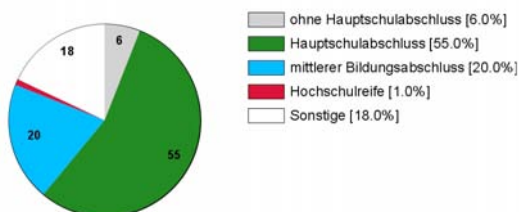

■ **Welcher Schulabschluss wird erwartet?**

Rechtlich ist keine bestimmte Schulbildung vorgeschrieben. In der Praxis stellen Betriebe überwiegend Auszubildende mit **Hauptschulabschluss** ein.

Auszubildungsanfänger/innen 2008 (in %)

■ **Welche Alternativen gibt es?**

Wenn es mit dem Ausbildungsplatz zum Fachlageristen/zur Fachlageristin nicht klappt, hier eine kleine Auswahl von Alternativberufen mit vergleichbaren Ausbildungs- bzw. Tätigkeitsinhalten:

- Fachkraft - Lagerlogistik
- Berufskraftfahrer/in
- Servicefahrer/in
- Kaufmann/-frau

■ **Ausbildungsplatz gesucht? Weitere Informationen gewünscht?**

	Betriebliche Ausbildungsstellen und Praktikumsstellen findet man in der Online-JOBBÖRSE: www.jobboerse.arbeitsagentur.de
	Schulische Ausbildungsplätze findet man im Portal für berufliche Aus- und Weiterbildung KURSNET: www.kursnet.arbeitsagentur.de
	Weitere Berufsinformationen mit ausführlichen Ausbildungs- und Tätigkeitsbeschreibungen, Bildern und Filmen gibt es in der Datenbank BERUFENET: www.berufenet.arbeitsagentur.de
	Einblicke in Ausbildung und Beruf gibt es in zahlreichen Filmen im Internet unter www.berufe.tv
	Informationen zu Ausbildung und Beruf für Schüler und Schülerinnen bis Klasse 10 bietet planet-beruf.de, z.B. Tagesabläufe von Auszubildenden: www.planet-beruf.de >> Berufe finden >> Berufe von A bis Z
	Infomappen (planet-beruf.de), Internet-Plätze, weitere Medien und Informationen findet man im Berufs-Informations-Zentrum (BiZ) in den Agenturen für Arbeit. Zusätzliche Informationen über das BiZ - auch die Adressen der Berufs-Informations-Zentren - bekommt man hier: www.arbeitsagentur.de >> Bürgerinnen & Bürger >> Ausbildung >> Berufs-Informations-Zentren
	Terminvereinbarungen für ein Beratungsgespräch bei der Agentur für Arbeit vor Ort: Tel. 01801 / 555111 (Festnetzpreis 3,9 ct/min; Mobilfunkpreise höchstens 42 ct/min)